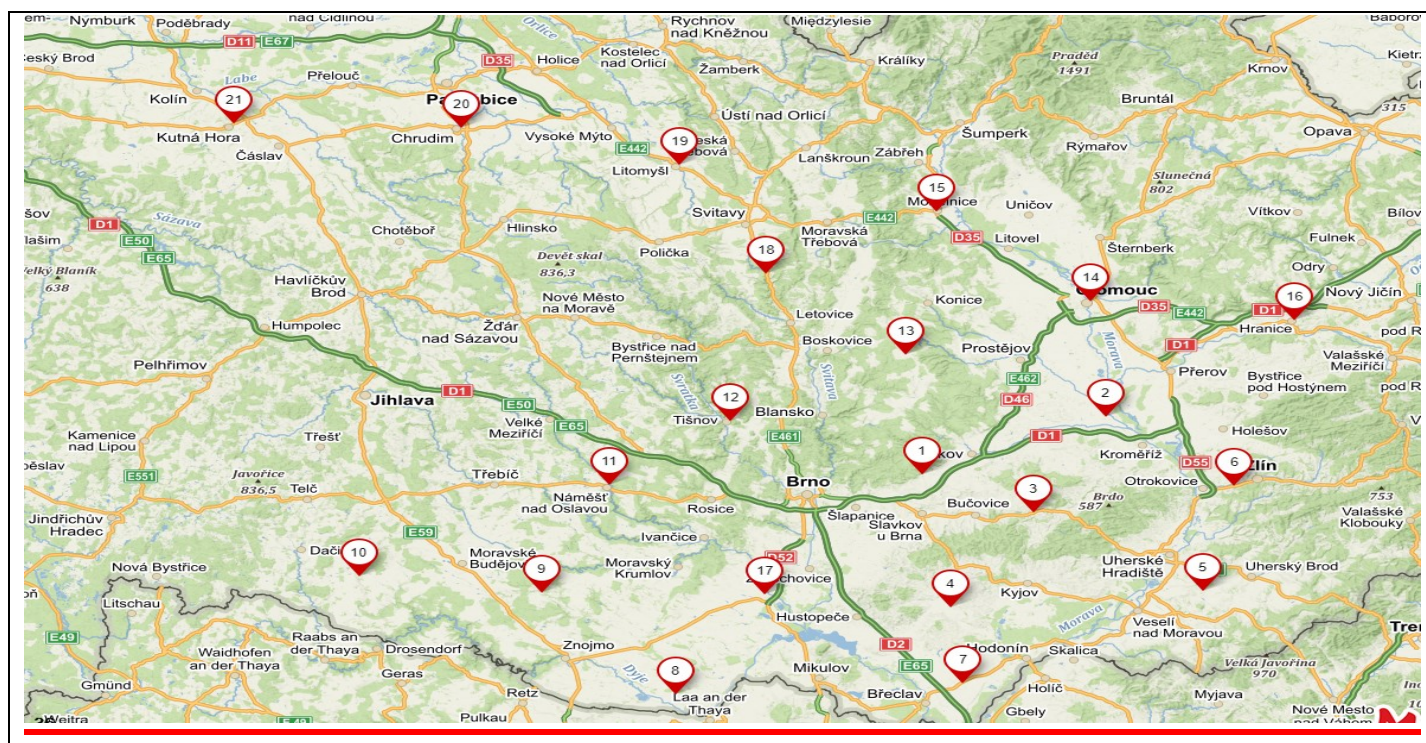

## EXPEDIČNÍ BODY ROZVOZU

1. Habrovany	683 01	8. Dyjákovice	671 26	15. Mohelnice	789 85
2. Kojetín	752 01	9. Jevišovice	671 53	16. Hranice	753 01
3. Brankovice	683 33	10. Jemnice	675 31	17. Pohořelice	691 23
4. Terezín	696 14	11. Náměšť n/ Osl.	675 71	18. Březová n/Sv.	569 02
5. Hluk	687 25	12. Tišnov	666 48	19. Litomyšl	570 01
6. Zlín	760 01	13. Protivanov	798 48	20. Chrudim	537 01
7. Hrušky	691 56	14. Olomouc	779 00	21. Kutná Hora	284 01